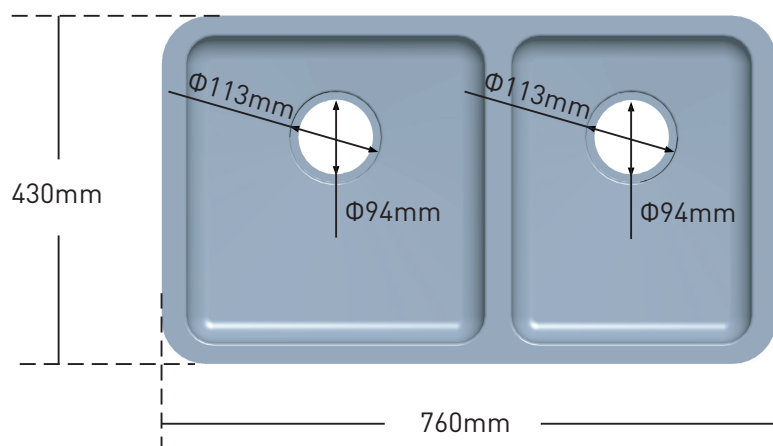

MOEN® 摩恩

Specifications 规格书

产品描述

- 不锈钢双槽
- 产品尺寸：760 X 430 X 190mm
- 304不锈钢结构钢，厚度：1.0mm
- 台下安装方式
- 台下开孔尺寸：702 X 382 X R36mm
- 消音处理

DESCRIPTION

- Stainless steel double bowl sink
- Product size: 760 X 430 X 190mm
- SS.304 construction, thickness: 1.0mm
- Undermount
- Cutout size : 702 X 382 X R36mm
- Sounds Shield System

艾格瑞/ENGINEER

不锈钢台下式双槽

Stainless Steel Undercounter
Double Bowl Sink

型号：SK93721 系列

Models: SK93721 series

型号/SKU	落水头/Drainer	排水管/Pipe	表面颜色/Moen Color
SK93721A	SB10/SB10	SB021	拉丝/Brush
SK93721	NA	NA	拉丝/Brush
SKP93721	NA	NA	拉丝/Brush

CRITICAL DIMENSIONS DO NOT SCALE