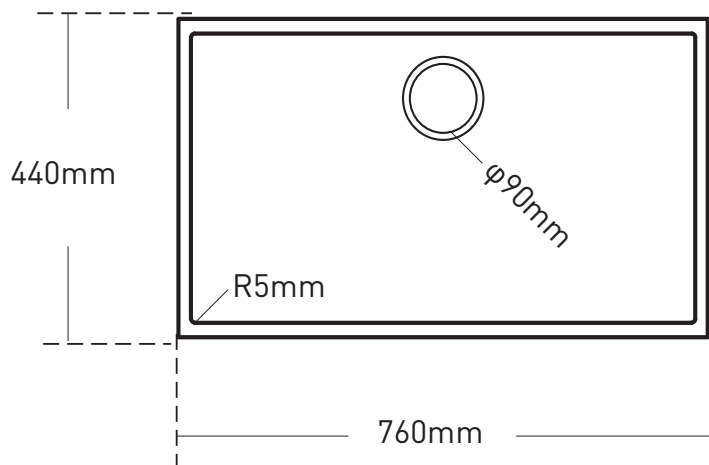

MOEN® 摩恩

Specifications 规格书

产品描述

- 石英石槽
- 产品尺寸: 760 X 440 X 217mm
- 台上安装开孔尺寸:
740mm × 420mm
- 台下安装开孔尺寸:
720mm × 400mm R5

标准

- 符合 Q/MESN 2-2021

质保期

- 石槽本体有限质保10年
- 石槽配件有限质保1年

DESCRIPTION

- Composite sink in quartz
- Product size: 760 X 440 X 217mm
- Top mounting : 740mm×420mm
- Undertop mounting: 720mm×400mm R5

STANDARD

- Comply with Q/MESN 2-2021

WARRANTY

- 10 years limited warranty for sink body
- 1 year limited warranty for sink accessories

帕罗/PALO

石英石槽

Granite Sink

型号: SK78730

Models: SK78730

型号/SKU	落水头/Drainer	排水管/Pipe	配件/Accessory	表面颜色/MOEN Color
SK78730B0	SB35	SKH57	N/A	橙色/Orange
SK78730-0	—	—	N/A	橙色/Orange
SK78730BB	SB35	SKH57	N/A	黑色/Black
SK78730-B	—	—	N/A	黑色/Black
SK78730BG	SB35	SKH57	N/A	灰色/Grey
SK78730-G	—	—	N/A	灰色/Grey

CRITICAL DIMENSIONS DO NOT SCALE