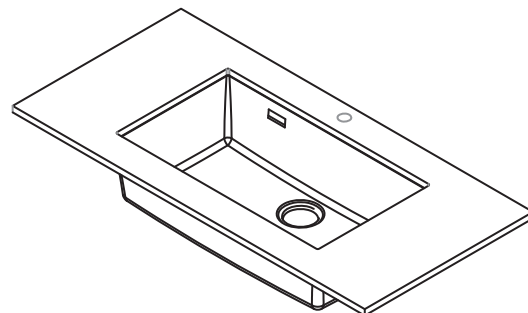

MOEN® 摩恩

Specifications 规格书

产品描述

- 石英石槽
- 产品尺寸: 760 X 440 X 217mm
- 台上安装开孔尺寸:
740mm × 420mm
- 台下安装开孔尺寸:
720mm × 400mm R5

标准

- 符合 Q/MESN 2-2021

质保期

- 石槽本体有限质保10年
- 石槽配件有限质保1年

DESCRIPTION

- Composite sink in quartz
- Product size: 760 X 440 X 217mm
- Top mounting : 740mm×420mm
- Undertop mounting: 720mm×400mm R5

STANDARD

- Comply with Q/MESN 2-2021

WARRANTY

- 10 years limited warranty for sink body
- 1 year limited warranty for sink accessories

帕罗/PALO

石英石槽

Granite Sink

型号: SK78730

Models: SK78730

型号/SKU	落水头/Drainer	排水管/Pipe	配件/Accessory	表面颜色/MOEN Color
SK78730B0	SB35	SKH57	N/A	橙色/Orange
SK78730-0	—	—	N/A	橙色/Orange
SK78730BB	SB35	SKH57	N/A	黑色/Black
SK78730-B	—	—	N/A	黑色/Black
SK78730BG	SB35	SKH57	N/A	灰色/Grey
SK78730-G	—	—	N/A	灰色/Grey

CRITICAL DIMENSIONS DO NOT SCALE