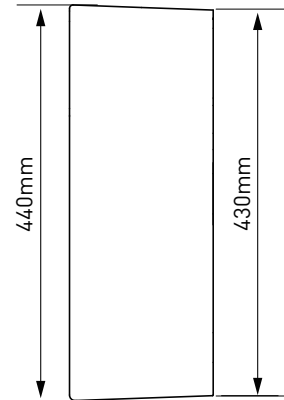

### 描述

- 产品规格: L:590 × W:440 × H:160mm (外部)
- 材质: 瓷质
- 釉面类型: 普通
- 安装方式: 台上盆
- 带溢水孔

### 执行标准

- GB/T 6952-2015 《卫生陶瓷》

注意: 当选择水龙头和配件时, 请使用推荐或咨询摩恩经销商或拨打摩恩热线。

\* 图中所示皆为参考尺寸

### 方形台上陶瓷面盆

型号: BC9903-125

CRITICAL DIMENSIONS DO NOT SCALE

### DESCRIPTION

- Product Specification: L:590 × W:440 × H:160mm (Outside)
- Material: Porcelain
- Glaze Type: Ordinary
- Installation Method: Counter-Top Basin
- With overflow hole