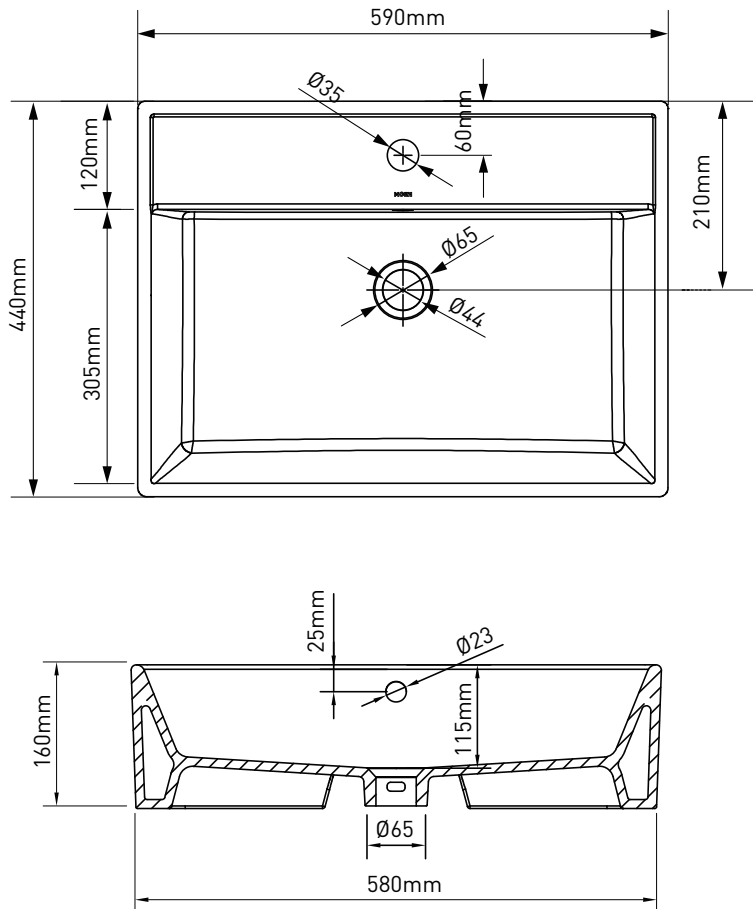

CRITICAL DIMENSIONS DO NOT SCALE