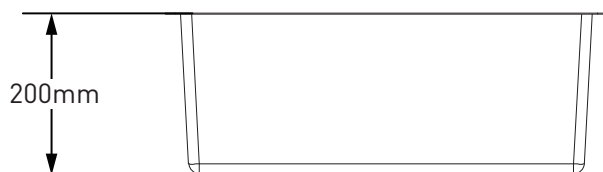

CRITICAL DIMENSIONS DO NOT SCALE