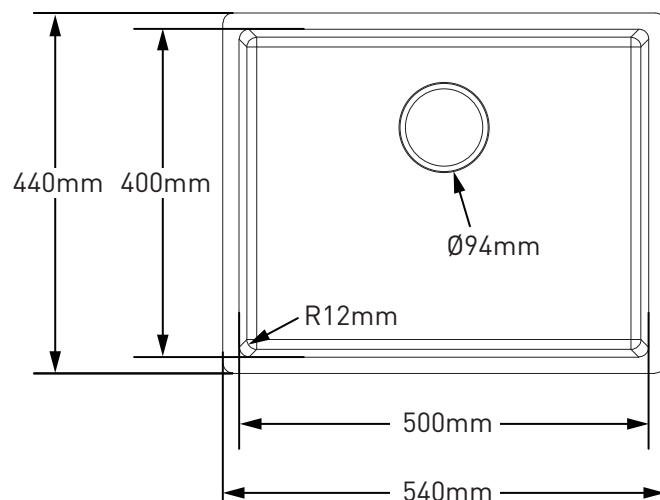

CRITICAL DIMENSIONS DO NOT SCALE