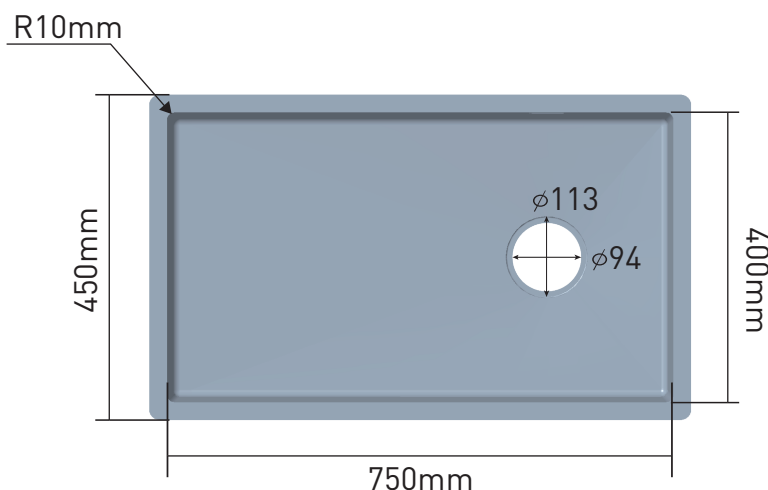

MOEN® 摩恩

SPECIFICATIONS

产品描述

- 不锈钢单槽
- 产品尺寸：800 X 450 X 210mm
- 304不锈钢结构钢，厚度：1.0mm
- 台下安装方式，配安装五金件
- 台下开孔尺寸：750 X 400 X R10mm
- 消音处理

执行标准

- (凡不注明日期，即为最新版本)
- 符合GB/T 38474

质保期

- 水槽本体有限质保5年
- 水槽配件有限质保1年

DESCRIPTION

- Stainless steel single bowl sink
- Product size: 800 X 450 X 210mm
- SS.304 construction, thickness: 1.0mm
- Undermount mounting hardware included
- Cutout size: 750 X 400 X R10mm
- Sounds shield system

CRITICAL DIMENSIONS DO NOT SCALE