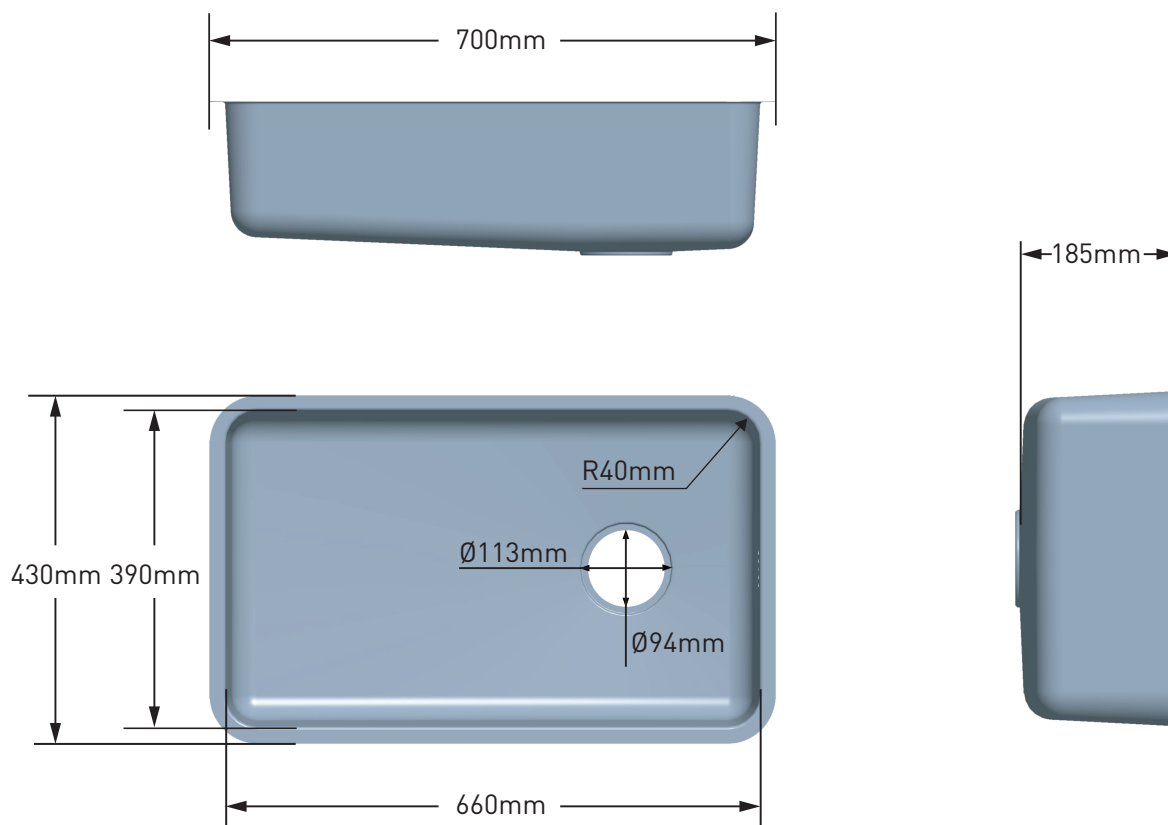

CRITICAL DIMENSIONS DO NOT SCALE